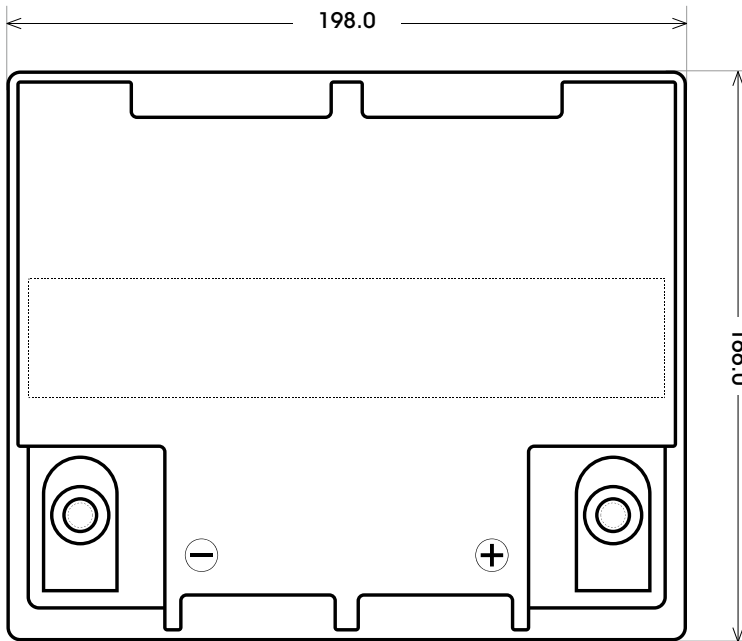

Maßtoleranz: ± 2 mm

Art. Nr.: **TRGD12-40**

Technologie	GEL DC
Spannung	12 V
Kapazität	40 Ah
Länge	198 mm
Breite	166 mm
Höhe	174 mm
Schaltung	0 (+ Pol rechts)
Polart	T2
Bodenleiste	B00
Gewicht	14.3 kg

Bodenleiste **B00**

Schaltung **0**

Anschlusspole **T2**