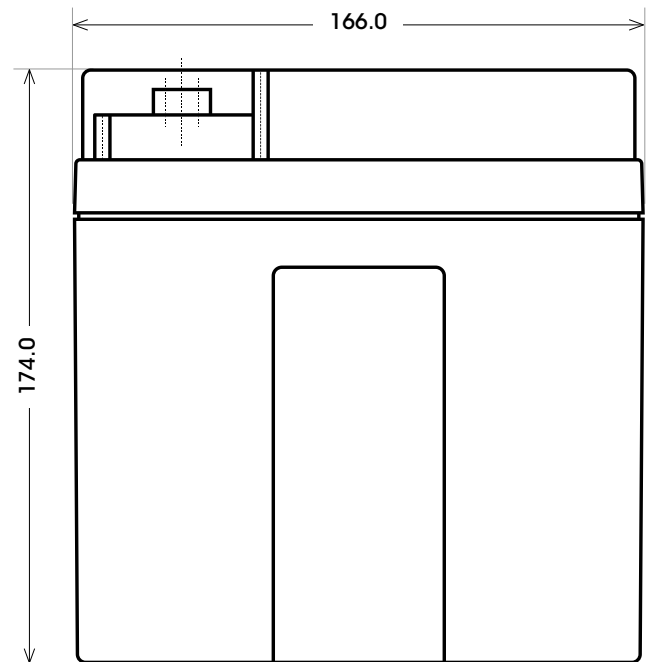

Maßtoleranz: ± 2 mm

Art. Nr.: **TRGD12-40**

Technologie	GEL DC
Spannung	12 V
Kapazität	40 Ah
Länge	198 mm
Breite	166 mm
Höhe	174 mm
Schaltung	0 (+ Pol rechts)
Polart	T2
Bodenleiste	B00
Gewicht	14.3 kg

Bodenleiste **B00**

Schaltung **0**

Anschlusspole **T2**