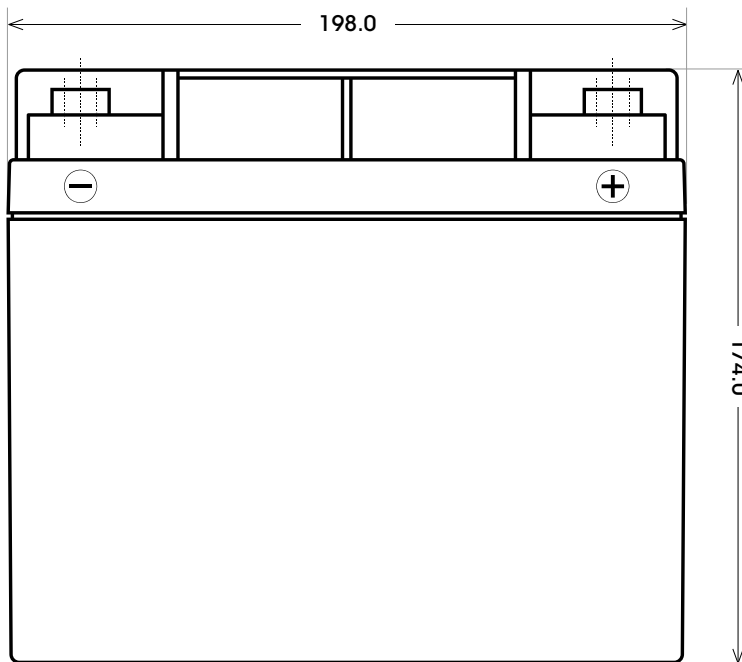

Maßtoleranz: ± 2 mm

Art. Nr.: **TRGD12-40**

Technologie	GEL DC
Spannung	12 V
Kapazität	40 Ah
Länge	198 mm
Breite	166 mm
Höhe	174 mm
Schaltung	0 (+ Pol rechts)
Polart	T2
Bodenleiste	B00
Gewicht	14.3 kg

Bodenleiste **B00**

Schaltung **0**

Anschlusspole **T2**